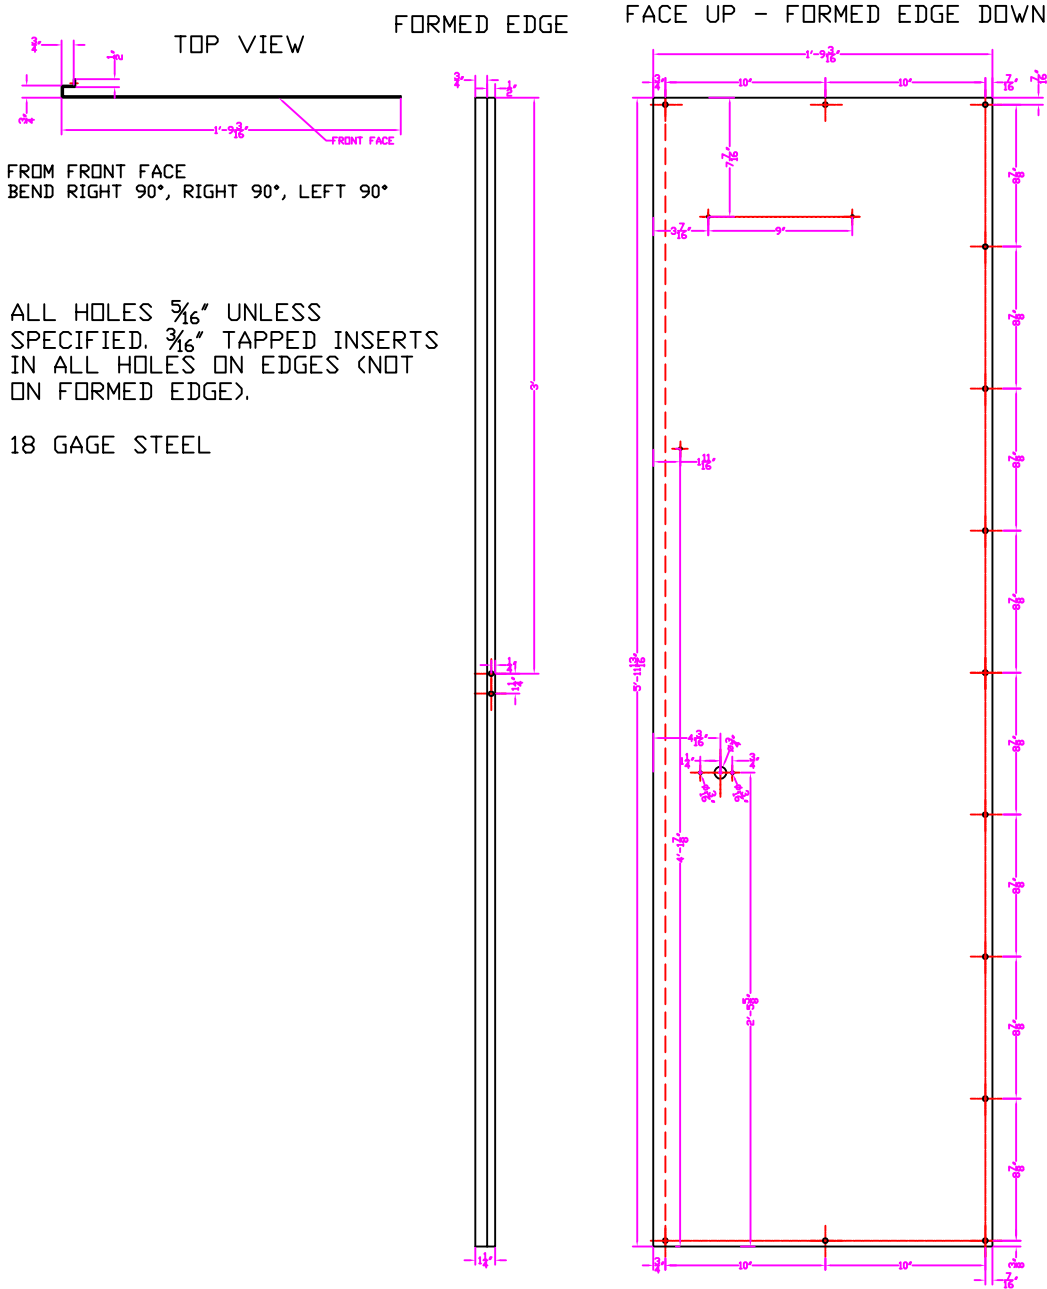

RIGHT PANEL

SCALE: 1" = 1'